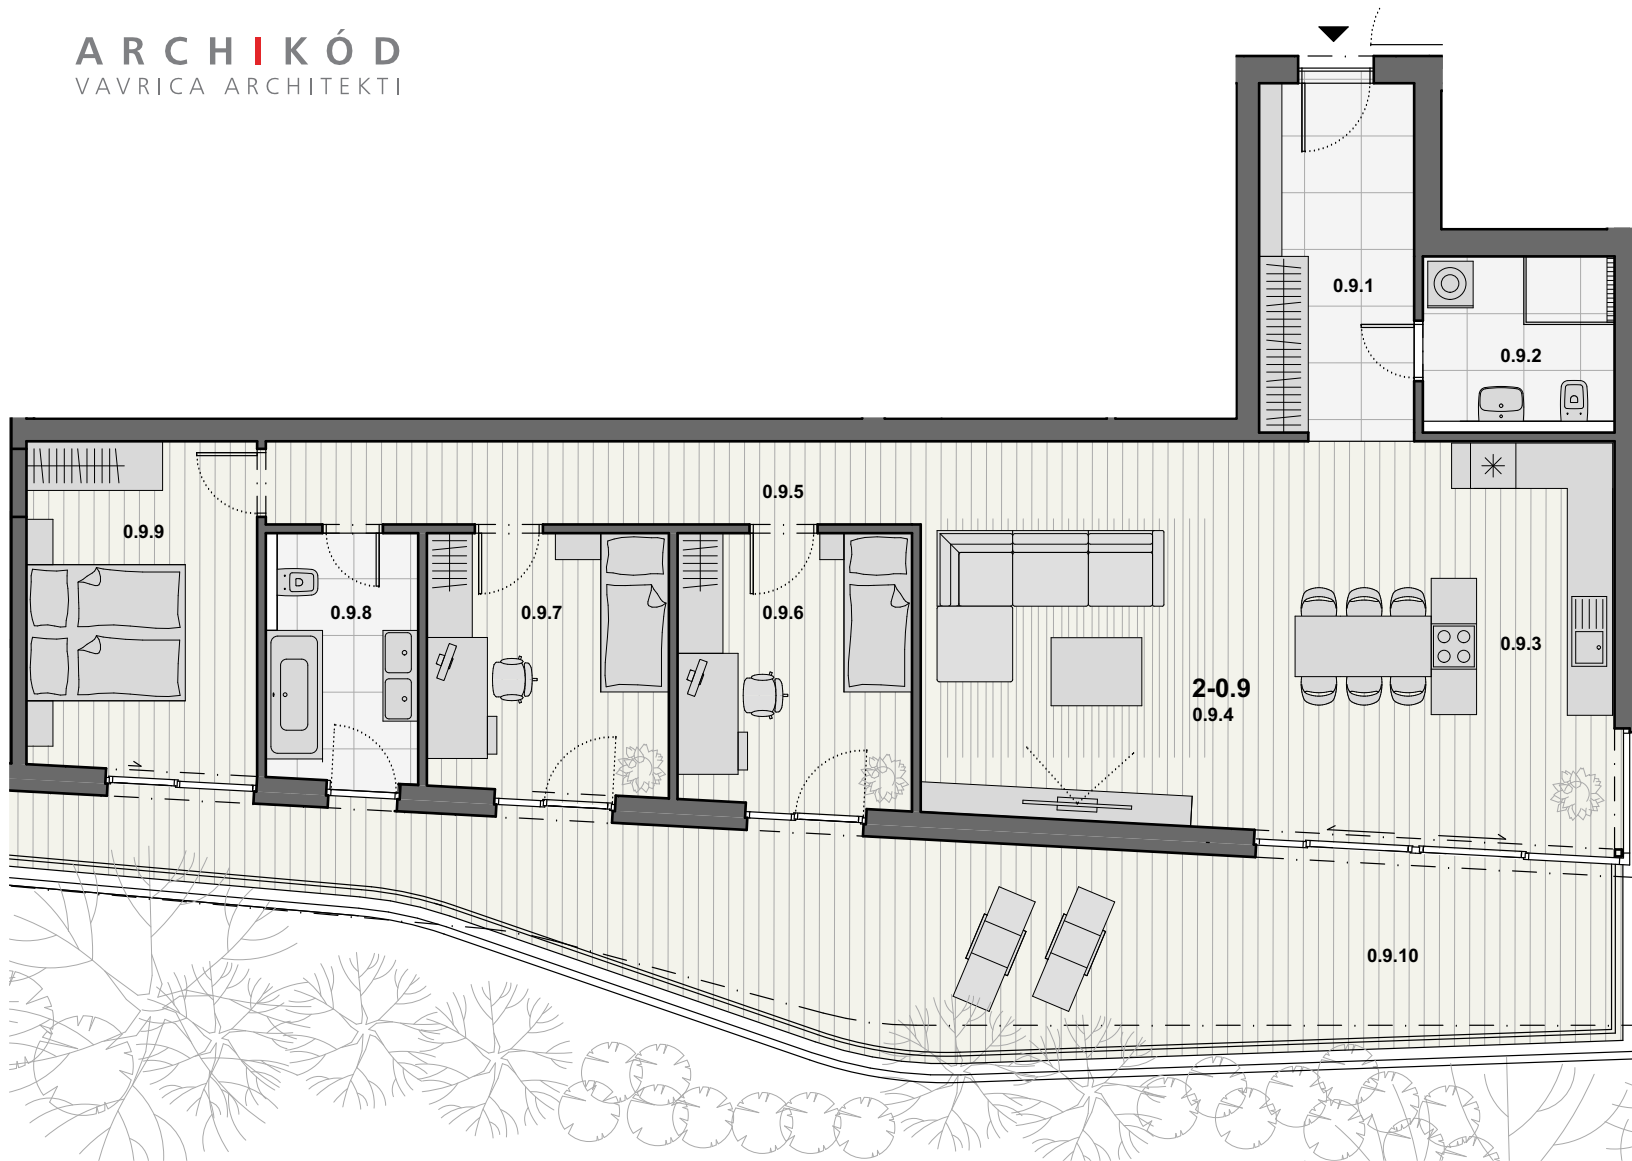

suterén, 4-izbový byt + KK  
underground floor, 3-bedroom flat + kitchenette

ČÍSLO FLAT NO.	NÁZOV MIESTNOSTI ROOM NAME	m <sup>2</sup> AREA M <sup>2</sup>
<b>2-0.9</b>	<b>4-izbový BYT</b> 3 BEDROOM FLAT	<b>170,44</b>
	<b>Úžitková plocha bytu</b> Useful area	<b>119,00</b>
0.9.1	PREDSIEŇ HALLWAY	11,89
0.9.2	SPRCHA + WC SHOWER + WC	5,91
0.9.3	KUCHYŇA + JEDÁLEŇ KITCHEN + DINING ROOM	23,19
0.9.4	OBÝVACIA IZBA LIVING ROOM	25,14
0.9.5	CHODBA CORRIDOR	9,53
0.9.6	IZBA ROOM	11,47
0.9.7	IZBA ROOM	11,15
0.9.8	KÚPEĽŇA+WC BATHROOM+WC	6,68
0.9.9	SPÁLŇA MASTER BEDROOM	13,51
	KONŠTRUKCIE BYTU WALLS	2,61
0.9.10	TERASA TERRACE	51,44

1:130  
1m 5m