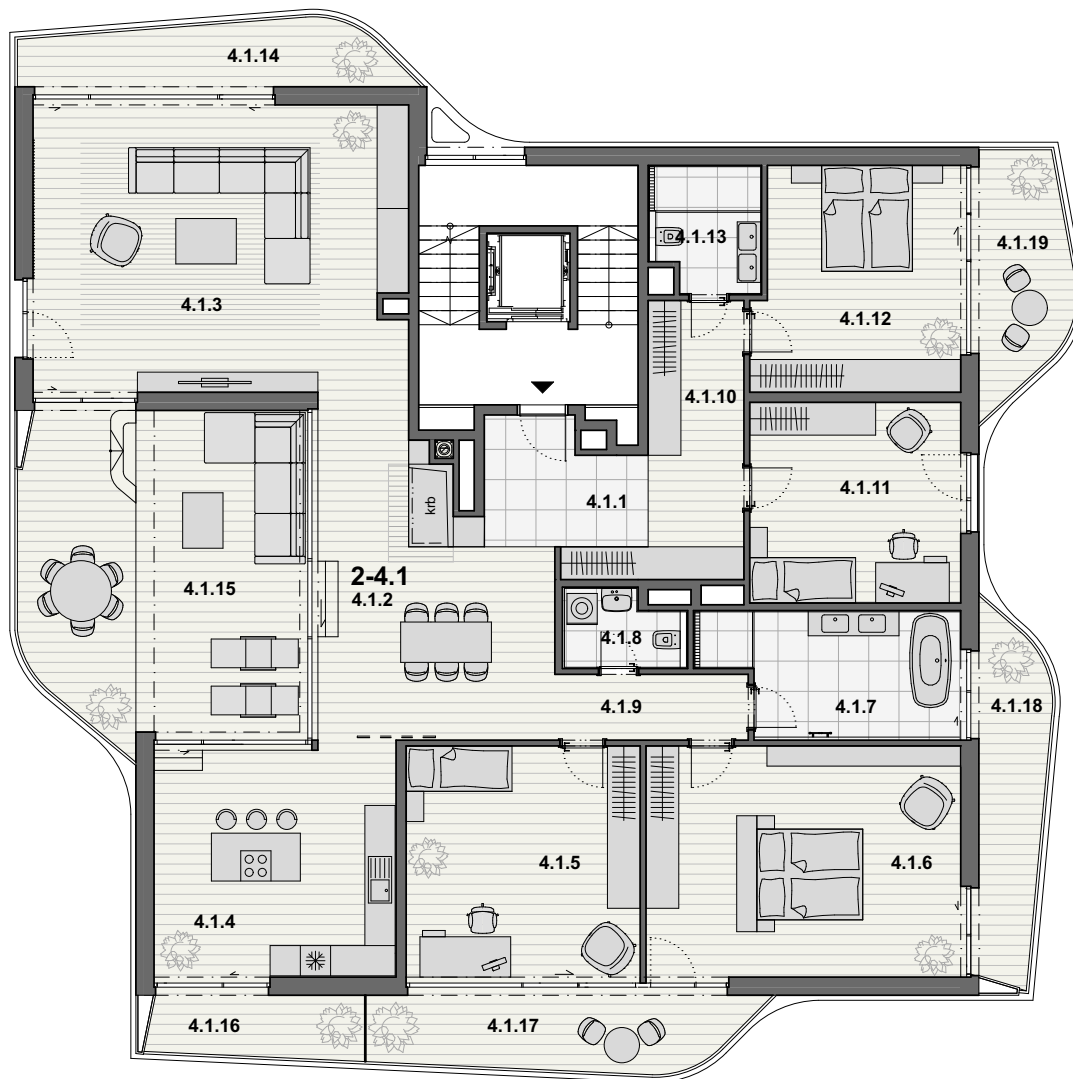

4. podlažie, 6-izbový byt + KK  
4th floor, 4-bedroom flat + kitchenette

ČÍSLO FLAT NO.	NÁZOV MIESTNOSTI ROOM NAME	m <sup>2</sup> AREA M <sup>2</sup>
<b>2-4.1</b>	<b>6-izbový BYT</b> 4 BEDROOM FLAT	<b>307,77</b>
	<b>Úžitková plocha bytu</b> Useful area	<b>226,77</b>
4.1.1	PREDSIEŇ HALLWAY	8,47
4.1.2	HALA HALL	26,50
4.1.3	OBÝVACIA IZBA LIVING ROOM	43,02
4.1.4	KUCHYŇA KITCHEN	22,55
4.1.5	IZBA ROOM	21,83
4.1.6	SPÁLŇA MASTER BEDROOM	29,04
4.1.7	KÚPEĽŇA BATHROOM	12,13
4.1.8	WC TOILET	3,55
4.1.9	CHODBA CORRIDOR	5,01
4.1.10	CHODBA CORRIDOR	10,25
4.1.11	IZBA ROOM	16,85
4.1.12	SPÁLŇA MASTER BEDROOM	18,35
4.1.13	KÚPEĽŇA+WC BATHROOM+WC	5,77
	<b>KONŠTRUKCIE BYTU WALLS</b>	<b>3,45</b>
4.1.14	BALKÓN BALCONY	9,50
4.1.15	TERASA TERRACE	36,30
4.1.16	BALKÓN BALCONY	5,55
4.1.17	BALKÓN BALCONY	11,70
4.1.18	BALKÓN BALCONY	9,35
4.1.19	BALKÓN BALCONY	8,60

1:150  
1m 5m