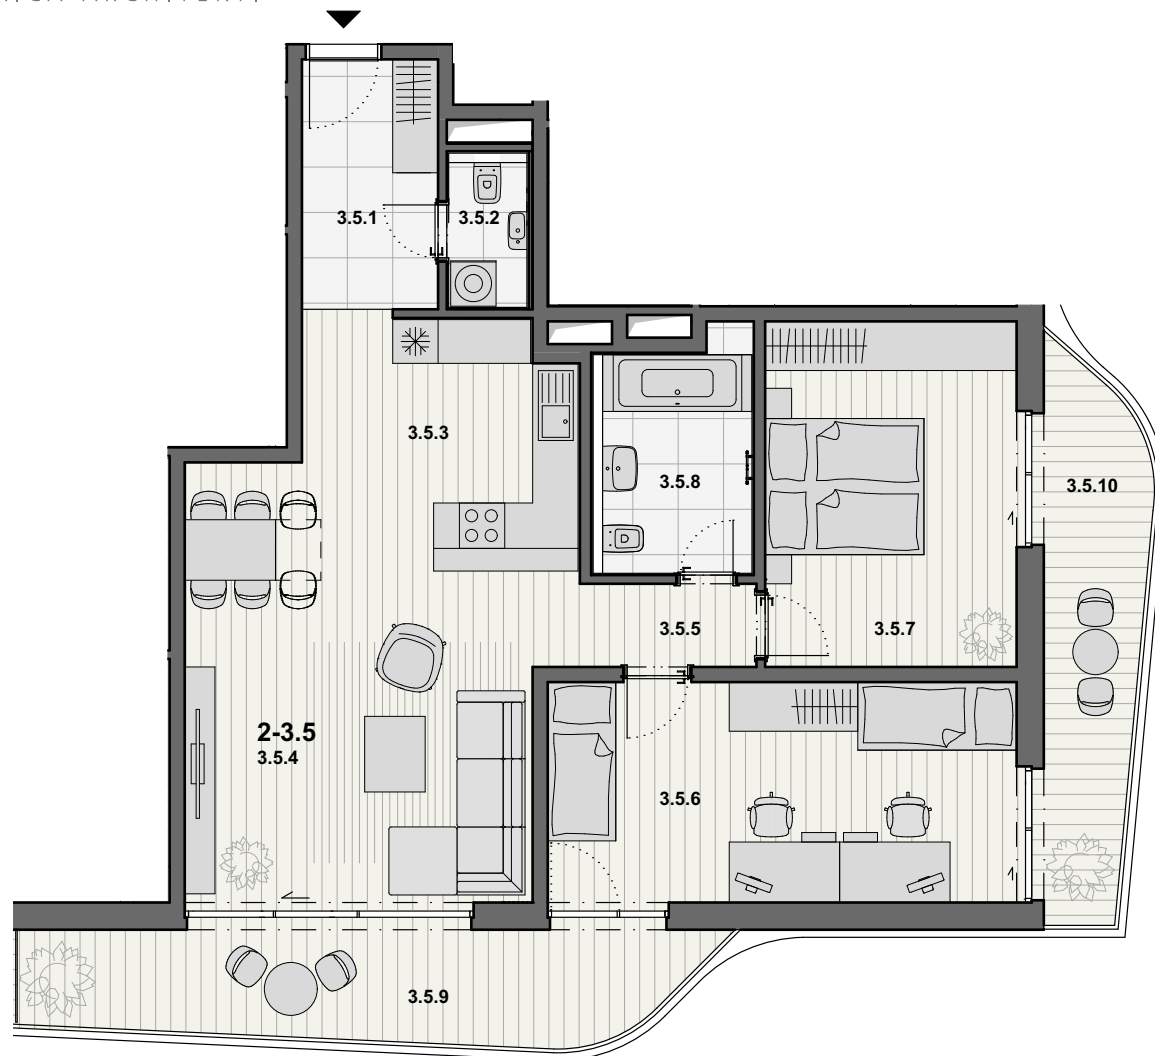

ČÍSLO FLAT NO.	NÁZOV MIESTNOSTI ROOM NAME	m <sup>2</sup> AREA M <sup>2</sup>
<b>2-3.5</b>	<b>3-izbový BYT</b> 2 BEDROOM FLAT	<b>111,70</b>
	<b>Úžitková plocha bytu</b> Useful area	<b>88,80</b>
3.5.1	PREDSIEŇ HALLWAY	5,95
3.5.2	WC TOILET	2,27
3.5.3	KUCHYŇA + JEDÁLEŇ KITCHEN	15,17
3.5.4	OBÝVACIA IZBA LIVING ROOM	20,52
3.5.5	CHODBA CORRIDOR	2,57
3.5.6	IZBA ROOM	18,45
3.5.7	SPÁLŇA BEDROOM	15,41
3.5.8	KÚPEĽŇA+WC BATHROOM+WC	6,58
	<b>KONŠTRUKCIE BYTU</b> WALLS	<b>1,88</b>
3.5.9	BALKÓN BALCONY	13,35
3.5.10	BALKÓN BALCONY	9,55

1:100

1m 5m