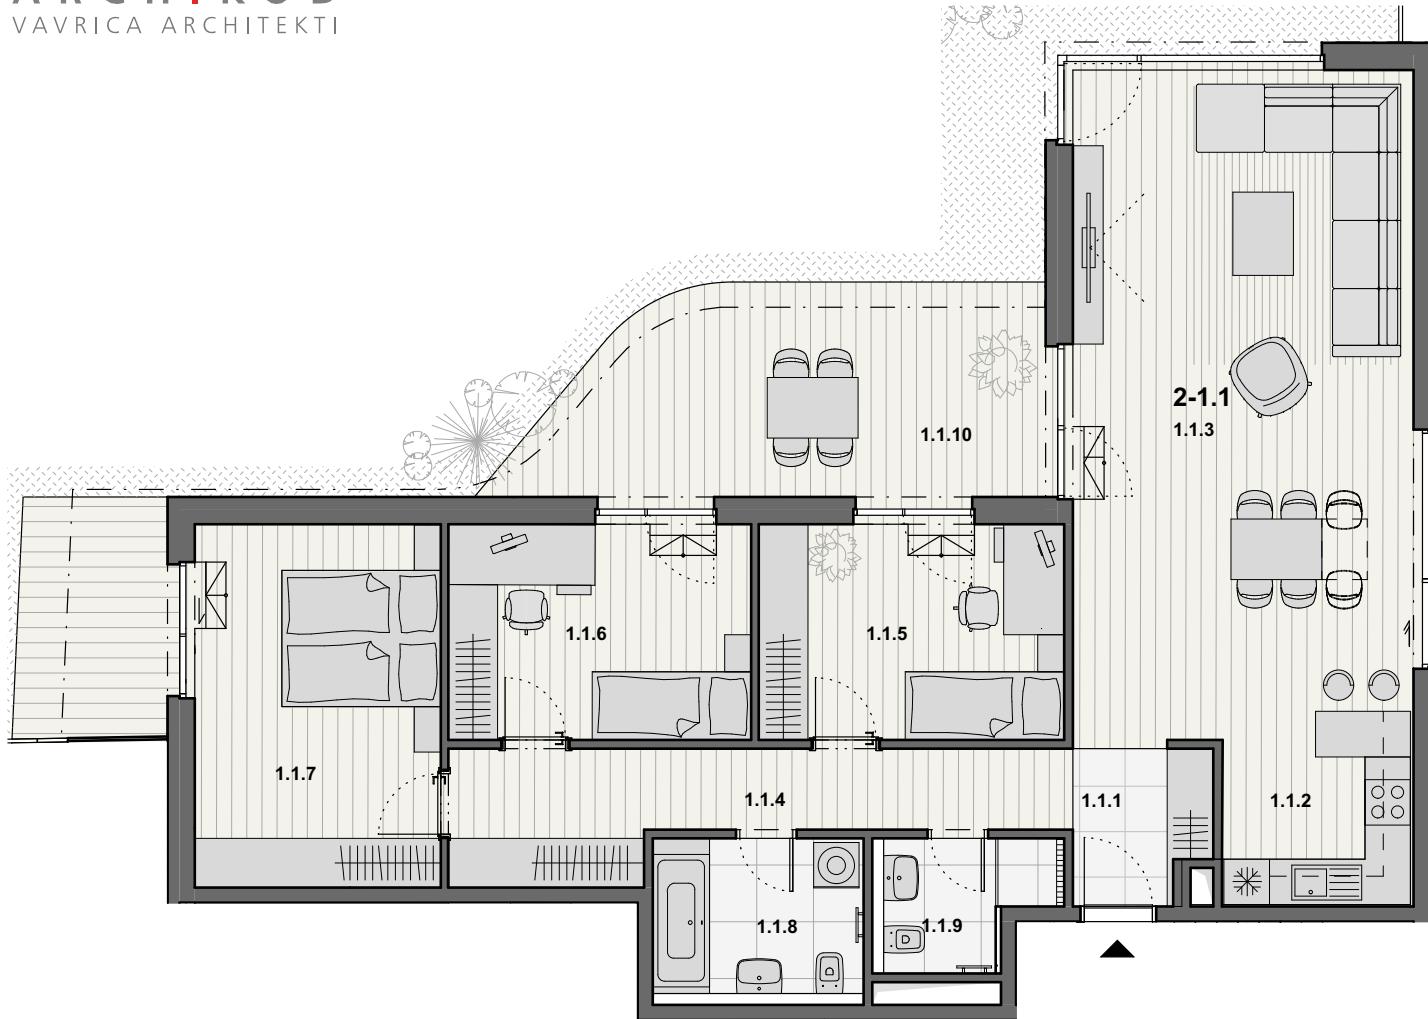

1.podlažie, 4-izbový byt + KK
1st floor, 3-bedroom flat + kitchenette

ČÍSLO FLAT NO.	NÁZOV MIESTNOSTI ROOM NAME	m ² AREA M ²
2-1.1	4-izbový BYT 3 BEDROOM FLAT	230,84
	Úžitková plocha bytu Useful area	112,63
1.1.1	PREDSIEŇ HALLWAY	3,00
1.1.2	KUCHYŇA + JEDÁLEŇ KITCHEN	9,28
1.1.3	OBÝVACIA IZBA LIVING ROOM	38,09
1.1.4	CHODBA CORRIDOR	10,81
1.1.5	IZBA ROOM	11,45
1.1.6	IZBA ROOM	11,57
1.1.7	SPÁLŇA MASTER BEDROOM	15,78
1.1.8	KÚPEĽŇA+W.C BATHROOM+W.C	6,13
1.1.9	SPRCHA + W.C SHOWER+W.C	3,74
	KONŠTRUKCIE BYTU WALLS	2,78
1.1.10	ZÁHRADNÁ TERASA GARDEN TERRACE	118,21

1:100
1m 5m