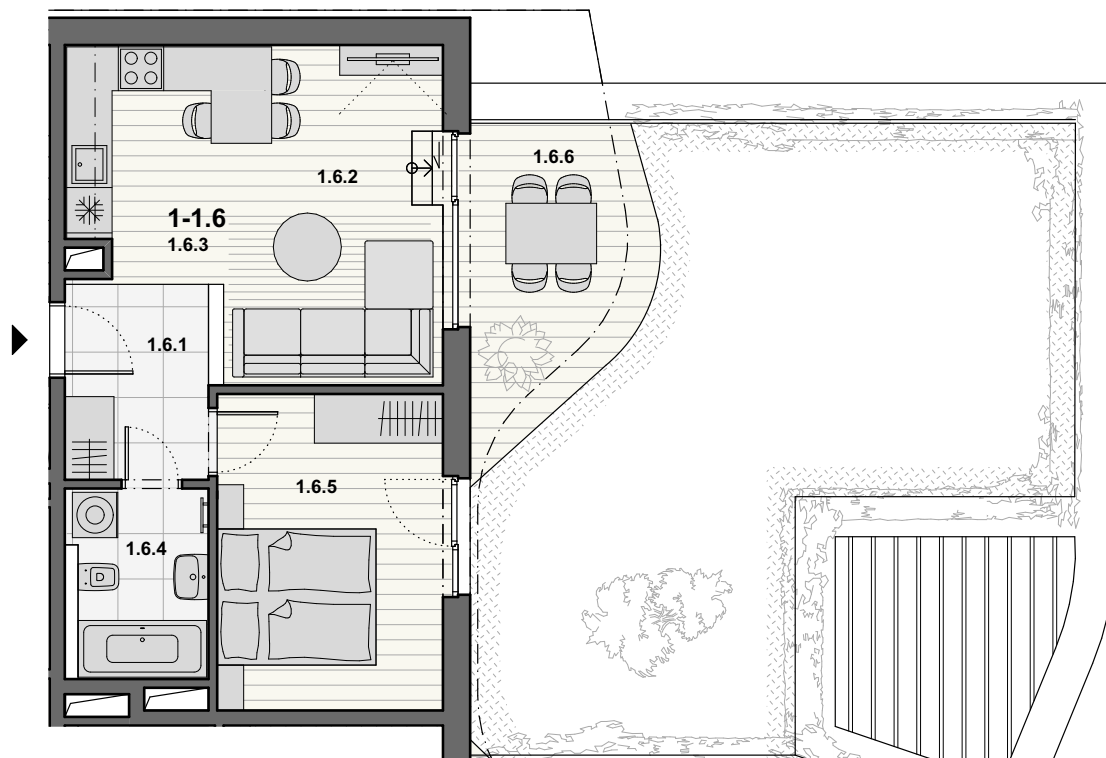

1. podlažie, 2-izbový byt + KK
1st floor, 1-bedroom flat + kitchenette

ČÍSLO FLAT NO.	NÁZOV MIESTNOSTI ROOM NAME	m ² AREA M ²
1-1.6	2-izbový BYT 1 BEDROOM FLAT	97,51
	Úžitková plocha bytu Useful area	42,91
1.6.1	PREDSIEŇ HALLWAY	4,96
1.6.2	OBÝVACIA IZBA LIVING ROOM	14,19
1.6.3	KUCHYŇA + JEDÁLEŇ KITCHEN	5,64
1.6.4	KÚPEĽŇA+W.C. BATHROOM+W.C.	4,79
1.6.5	SPÁĽŇA MASTER BEDROOM	12,70
	KONŠTRUKCIE BYTU WALLS	0,63
1.6.6	ZÁHRADNÁ TERASA GARDEN TERASSE	54,60

1:100
1m 5m