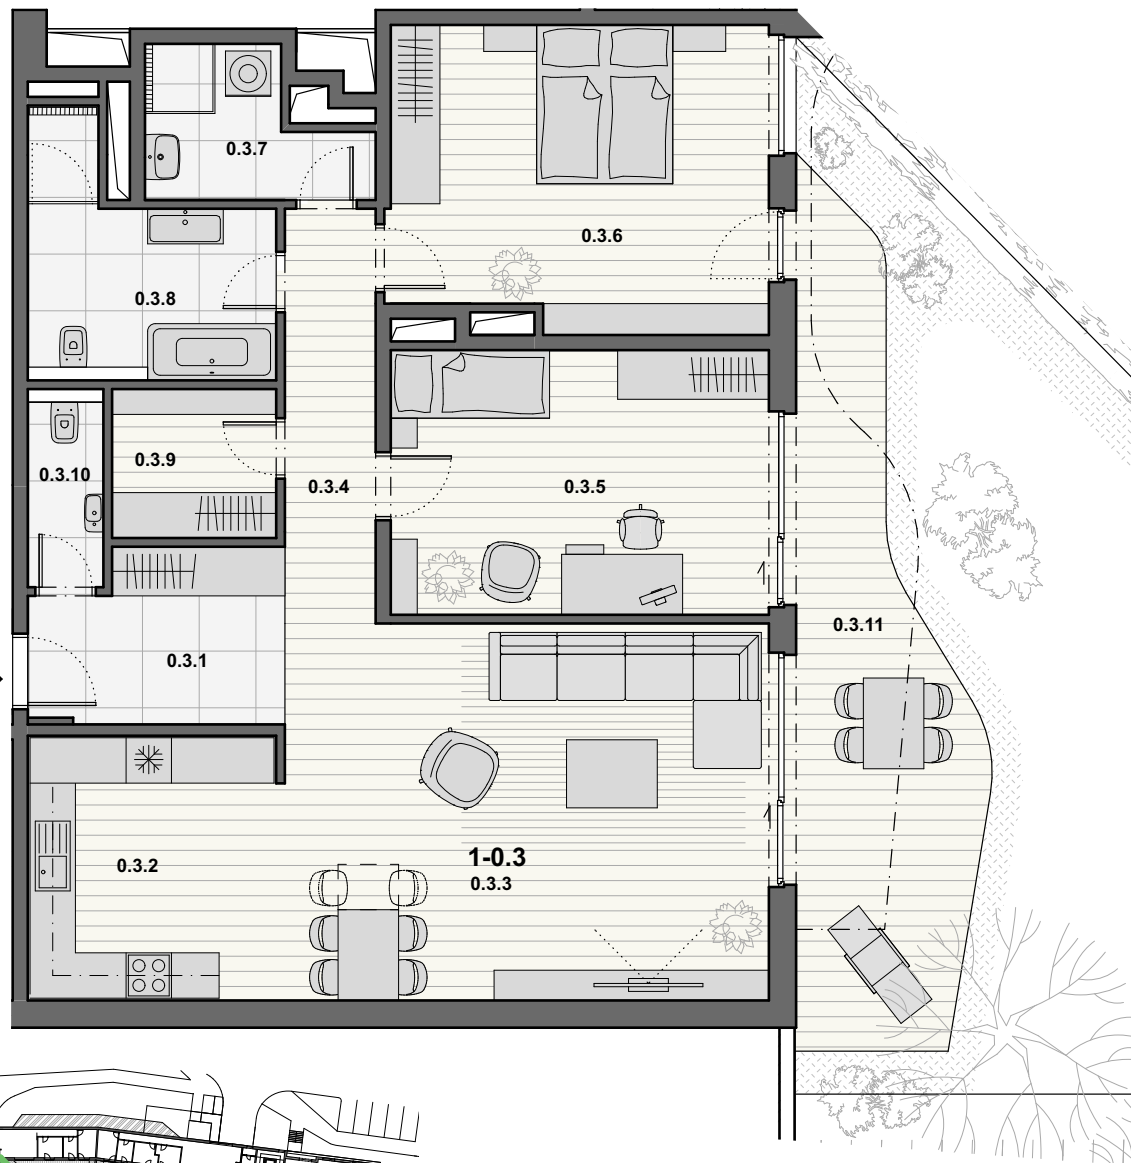

0. podlažie, 3-izbový byt + KK
ground floor, 2-bedroom flat + kitchenette

1:100
1m 5m

ČÍSLO FLAT NO.	NÁZOV MIESTNOSTI ROOM NAME	m ² AREA M ²
1-0.3	3-izbový BYT	218,42
	3 BEDROOM FLAT	
	Úžitková plocha bytu	119,66
	Useful area	
0.3.1	PREDSIEŇ HALLWAY	7,27
0.3.2	KUCHYŇA + JEDÁLEŇ KITCHEN	11,94
0.3.3	OBYVACIA IZBA LIVING ROOM	32,31
0.3.4	CHODBA CORRIDOR	6,65
0.3.5	IZBA ROOM	17,84
0.3.6	SPÁLŇA BEDROOM	21,85
0.3.7	SPRCHA+WC SHOWER+WC	4,84
0.3.8	KÚPEĽŇA BATHROOM	8,75
0.3.9	ŠATNÍK WARDROBE	4,27
0.3.10	WC TOLIET	2,62
	KONŠTRUKCIE BYTU WALLS	3,07
0.3.9	PREDZÁHRADKA GARDEN	98,76
	ZELEŇ GREENERY	25,42